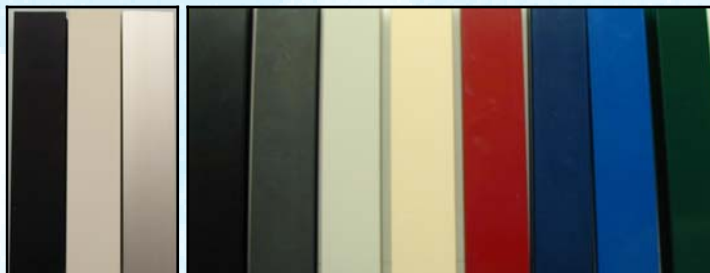

En plus des couleurs standards, d'autres couleurs sont désormais disponibles en stock.

Standard

Options

Marron

Crème

Alu naturel

Ral 9005

Ral 7024

Ral 7035

Ral 1015

Ral 3004

Ral 5003

Ral 5010

Ral 6005

SERRURE LAME INTERMEDIAIRE

Nouvelle lame intermédiaire avec serrure réversible grâce à une crose interchangeable.